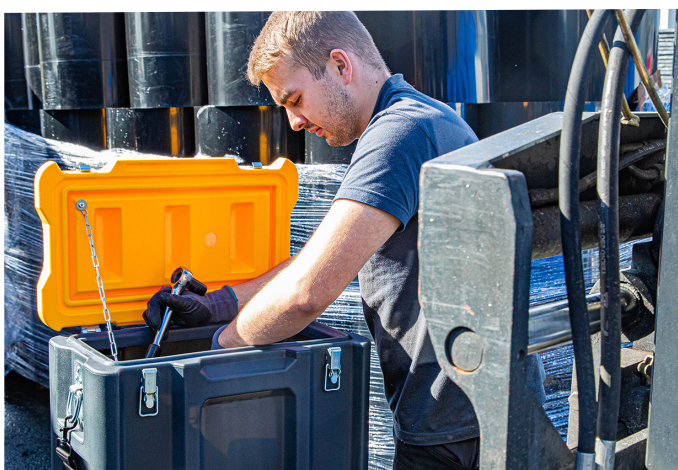

COFFRE A OUTILS PREMIUM 60L S JAUNE
ART 8763

DIMENSIONS (MM)	POIDS (KG)	VOLUME (L)	MATERIEL
500x300x415	6	60L	PE (POLYETHYLEEN)

VOORDELEN

- Modulaire et empilable
- Poignées de verrouillage préparées pour un cadenas
- Poignées intégrées
- Sangle de transport
- Surface supérieure antidérapante (pour se mettre dessus)
- imperméable aux éclaboussures

Très résistants aux chocs

Peut facilement passer une porte

Sangle de transport (S & M)

Poignées de verrouillage préparées pour un cadenas

Modulaire et empilable

Dimensions idéale

Poignées intégrées

Surface supérieure antidérapante (pour se mettre dessus)

COFFRE A OUTILS PREMIUM 60L S JAUNE
ART 8763

EN OPTION

CLOISON HDPE 6-PIECES GDK 60L

CODE	REF
8844	CLOISON HDPE 6-PIECES GDK 60L

aussi disponible
dans d'autres VOLUMES
et FORMATS !

60 L - SMALL

L300 x B500 x H400