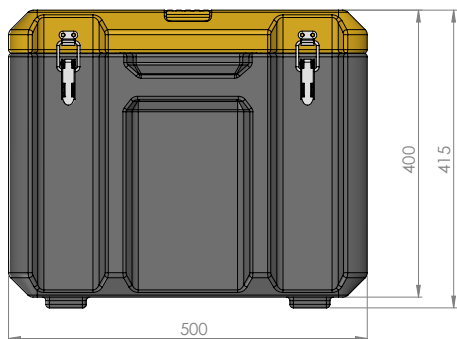

COFFRE A OUTILS PREMIUM 60L S JAUNE
ART 8763

DIMENSIONS (MM)	POIDS (KG)	VOLUME (L)	MATERIEL
500x300x415	6	60L	PE (POLYETHYLEEN)

VOORDELEN

- Modulaire et empilable
- Poignées de verrouillage préparées pour un cadenas
- Poignées intégrées
- Sangle de transport
- Surface supérieure antidérapante (pour se mettre dessus)
- imperméable aux éclaboussures

Très résistants aux chocs

Peut facilement passer une porte

Sangle de transport (S & M)

Poignées de verrouillage préparées pour un cadenas

Modulaire et empilable

Dimensions idéale

Poignées intégrées

Surface supérieure antidérapante (pour se mettre dessus)

COFFRE A OUTILS PREMIUM 60L S JAUNE
ART 8763

EN OPTION

CLOISON HDPE 6-PIECES GDK 60L

CODE	REF
8844	CLOISON HDPE 6-PIECES GDK 60L

aussi disponible
dans d'autres VOLUMES
et FORMATS !

60 L - SMALL

L300 x B500 x H400

120 L - MEDIUM

L500 x B600 x H400

240 L - LARGE

L1000 x B600 x H400